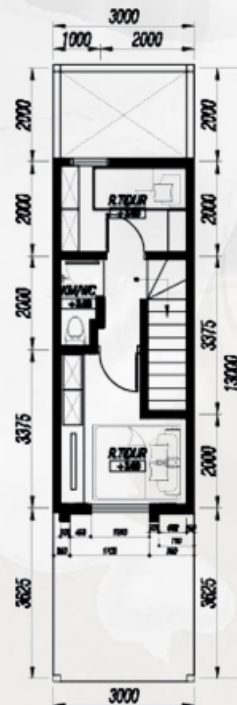

Jutaan

DENAH LT. 1  
 S 1 : 100

DENAH LT. 2  
 S 1 : 100

 2  
 Kamar Tidur

 2  
 Kamar Mandi

Type 60/67 m<sup>2</sup>  
**CLAYTON**

*Special prize*

**Harga**  
Mulai dari

**1,1 M'an**

DENAH LT. 1

 **3**  
Kamar Tidur

 **2**  
Kamar Mandi

DENAH LT. 2

Type 62/60 m<sup>2</sup>  
**HIMALAYA**

*Special prize*

Harga **728**  
 Juta