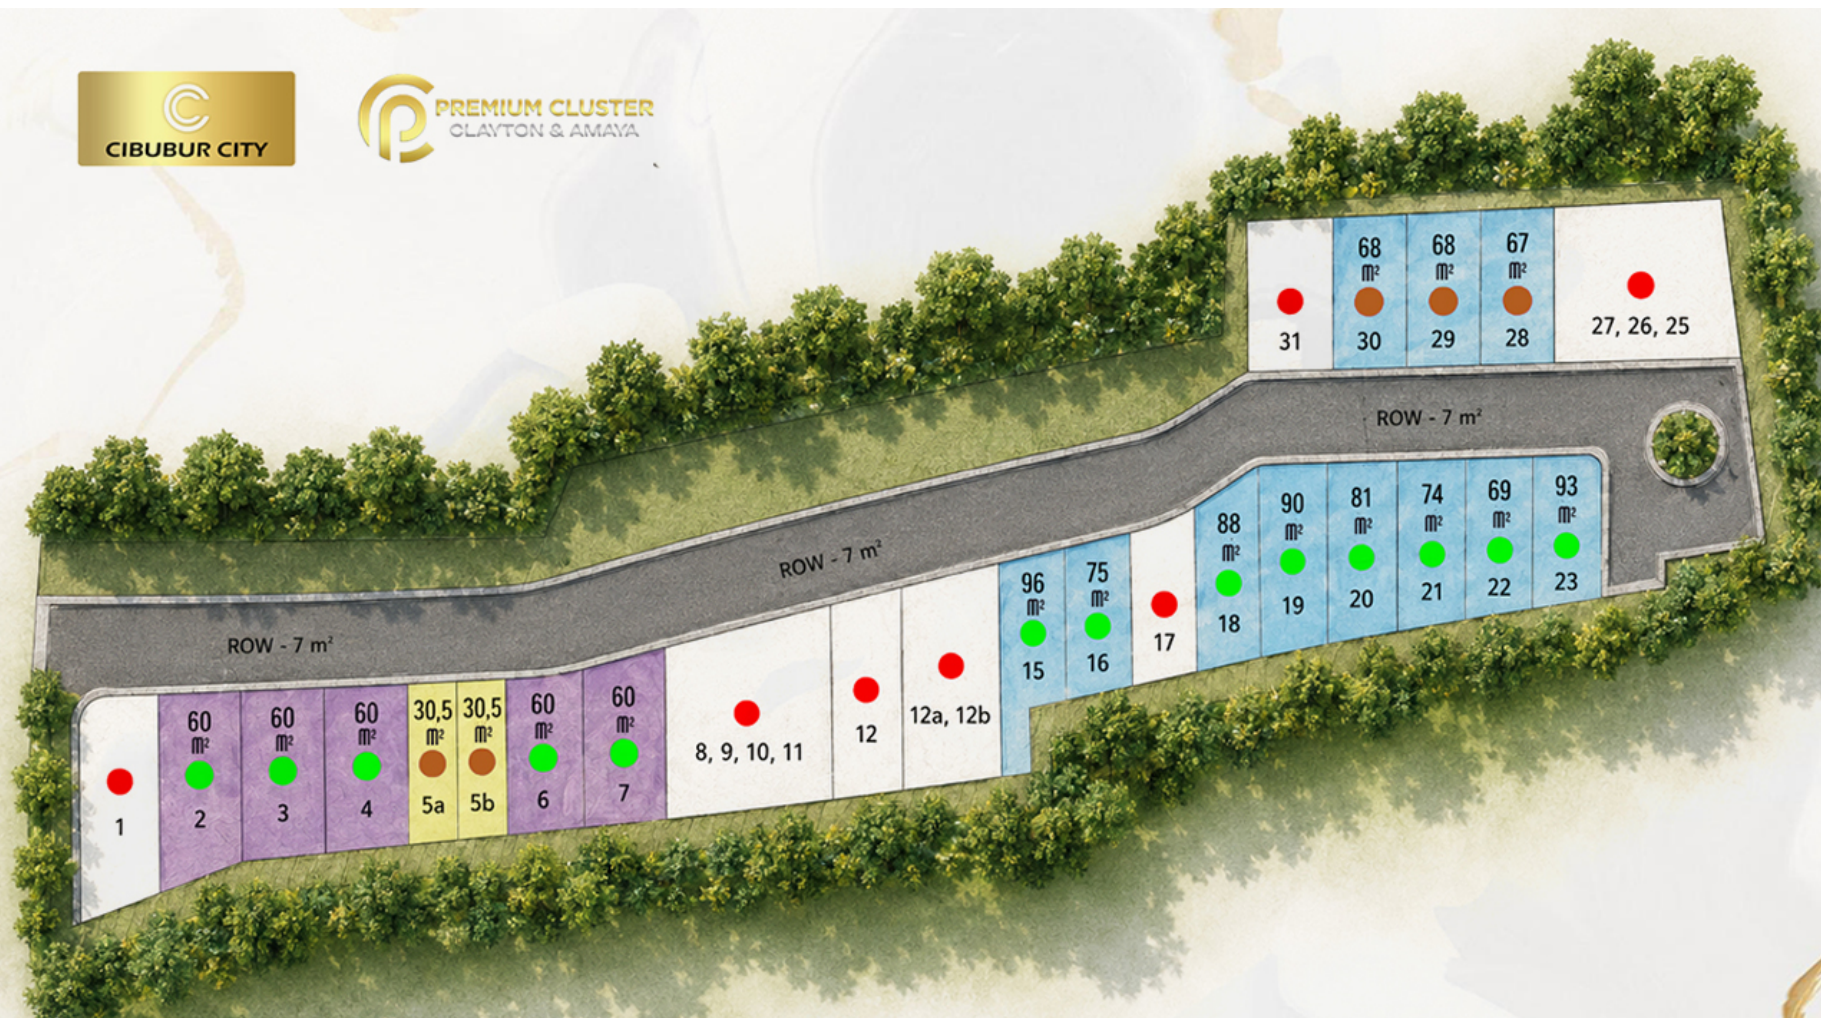

**DENAH LT. 1**  
 S 1 : 100

**DENAH LT. 2**  
 S 1 : 100

**3** Kamar Tidur

**2** Kamar Mandi

Inner Garden

	Tipe Clayton		Unit Tersedia
	Tipe Himalaya		Unit Terjual
	Tipe Amaya		Rumah Contoh