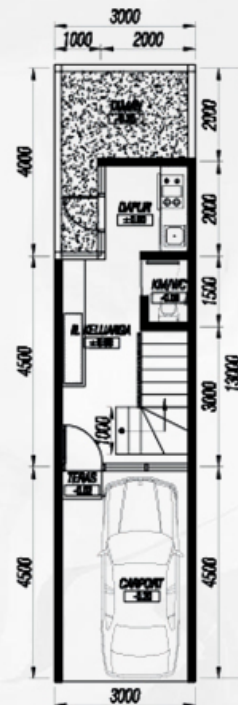

Jutaan

DENAH LT. 1  
 S 1 : 100

DENAH LT. 2  
 S 1 : 100

 2  
 Kamar Tidur

 2  
 Kamar Mandi

Type 60/67 m<sup>2</sup>  
**CLAYTON**

*Special prize*

**Harga**  
Mulai dari