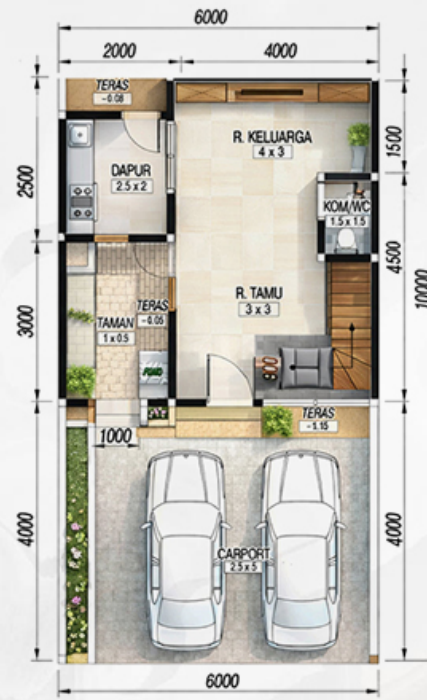

Jutaan

DENAH LT. 1  
 S 1 : 100

DENAH LT. 2  
 S 1 : 100

 2  
 Kamar Tidur

 2  
 Kamar Mandi

Type 60/67 m<sup>2</sup>  
**CLAYTON**

*Special prize*

**Harga**  
Mulai dari

**1,1 M'an**

DENAH LT. 1

 **3**  
Kamar Tidur

 **2**  
Kamar Mandi

DENAH LT. 2

Type 62/60 m<sup>2</sup>  
**HIMALAYA**

*Special prize*

Harga **728**  
 Juta

**DENAH LT. 1**  
 S 1 : 100

**DENAH LT. 2**  
 S 1 : 100

**3** Kamar Tidur

**2** Kamar Mandi

Inner Garden

	Tipe Clayton		Unit Tersedia
	Tipe Himalaya		Unit Terjual
	Tipe Amaya		Rumah Contoh