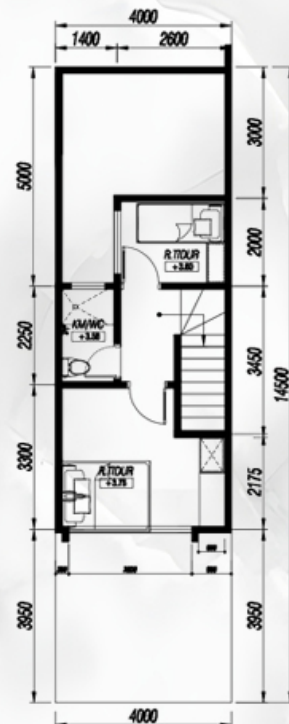

**600**

Jutaan

DENAH LT. 1  
 S 1 : 100

DENAH LT. 2  
 S 1 : 100

Type 53/58 m<sup>2</sup>  
**UMIRE**

*Special prize*

Harga  
 Mulai dari

**800**

Jutaan

DENAH LT. 1  
 S 1: 100

DENAH LT. 2  
 S 1: 100

 2 Kamar Tidur

 1 Kamar Mandi

 Carport

Type 60/78 m<sup>2</sup>  
**HIMAWARI**

*Special prize*

**Harga**  
 Mulai dari

**1,2**

**M-an**

**HIMAWARI**  
**DENAH LT. 1**  
 6 X 13

**DENAH LT. 2**  
 S 1 : 100