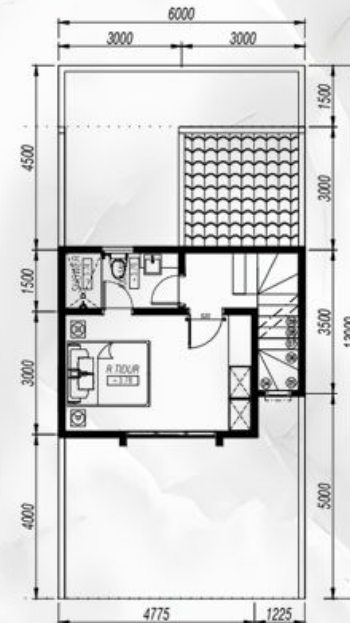

Jutaan

DENAH LT. 1  
 S 1: 100

DENAH LT. 2  
 S 1: 100

 2 Kamar Tidur

 1 Kamar Mandi

 Carport

Type 60/78 m<sup>2</sup>  
**HIMAWARI**

*Special prize*

**Harga**  
 Mulai dari

**1,2**

**M-an**

**HIMAWARI**  
**DENAH LT. 1**  
 6 X 13

**DENAH LT. 2**  
 S 1 : 100