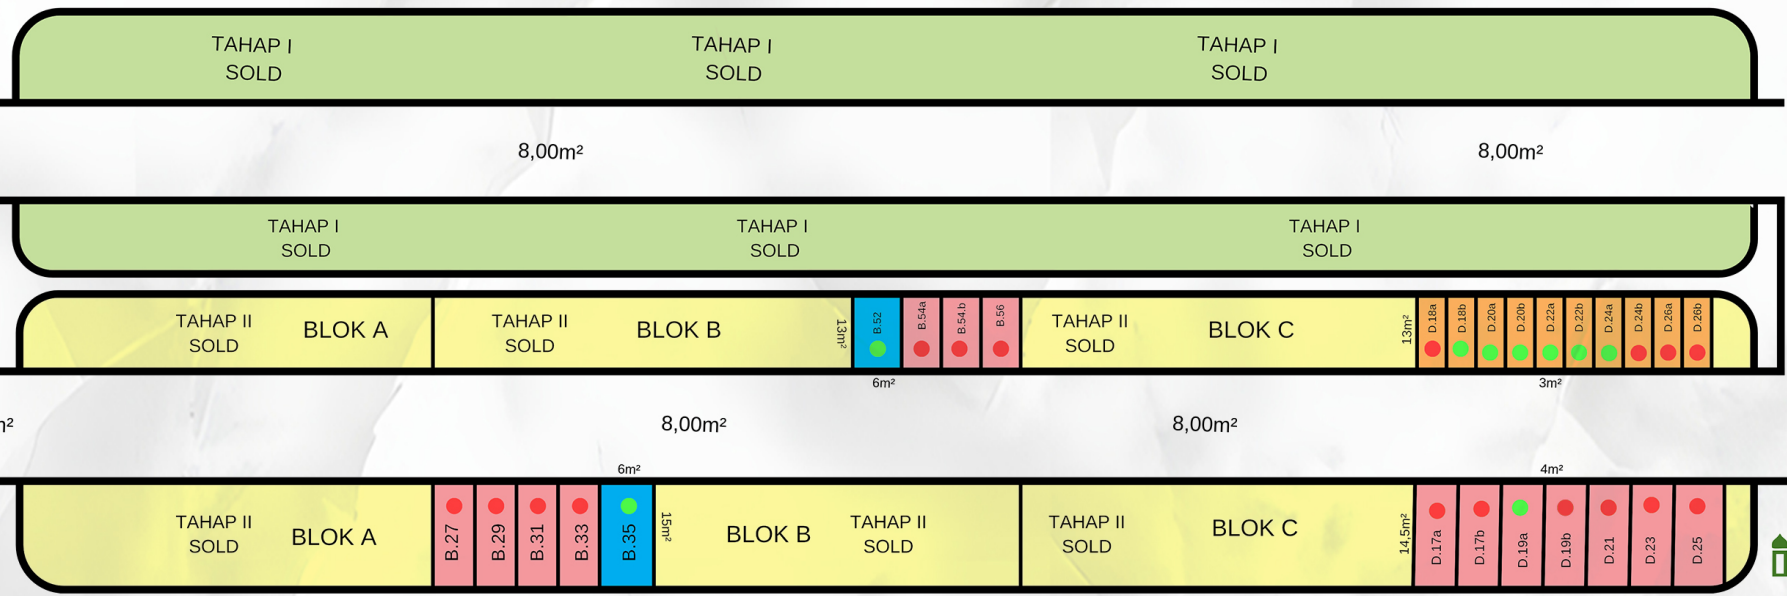

Jutaan

DENAH LT. 1  
 S 1: 100

DENAH LT. 2  
 S 1: 100

 2 Kamar Tidur

 1 Kamar Mandi

 Carport

Type 60/78 m<sup>2</sup>  
**HIMAWARI**

*Special prize*

**Harga**  
 Mulai dari

**1,2**

**M-an**

**HIMAWARI**  
**DENAH LT. 1**  
 6 X 13

**DENAH LT. 2**  
 S 1 : 100

# Siteplan

**Keterangan :**

-  Tahap I
-  Unit Umire
-  Tahap II
-  Unit Himawari