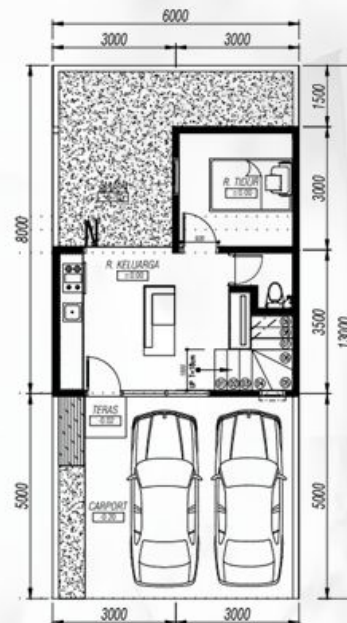

Jutaan

DENAH LT. 1  
 S 1: 100

DENAH LT. 2  
 S 1: 100

 2 Kamar Tidur

 1 Kamar Mandi

 Carport

Type 60/78 m<sup>2</sup>  
**HIMAWARI**

*Special prize*

**Harga**  
 Mulai dari

**1,2**

**M-an**

**HIMAWARI**  
**DENAH LT. 1**  
 6 X 13

**DENAH LT. 2**  
 S 1 : 100