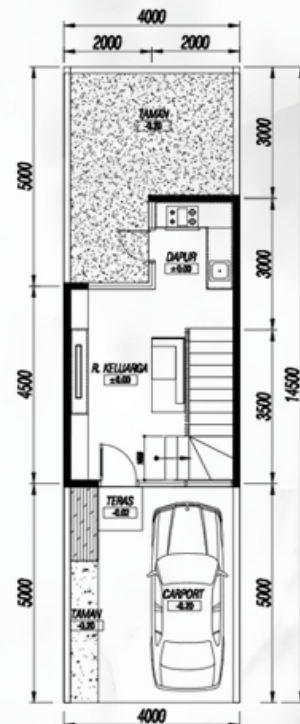

**600**

Jutaan

DENAH LT. 1  
 S 1 : 100

DENAH LT. 2  
 S 1 : 100

Type 53/58 m<sup>2</sup>  
**UMIRE**

*Special prize*

Harga  
 Mulai dari

**800**

Jutaan

DENAH LT. 1  
 S 1: 100

DENAH LT. 2  
 S 1: 100

 2 Kamar Tidur

 1 Kamar Mandi

 Carport

Type 60/78 m<sup>2</sup>  
**HIMAWARI**

*Special prize*

**Harga**  
 Mulai dari

**1,2**

**M-an**

**HIMAWARI**  
**DENAH LT. 1**  
 6 X 13

**DENAH LT. 2**  
 S 1 : 100